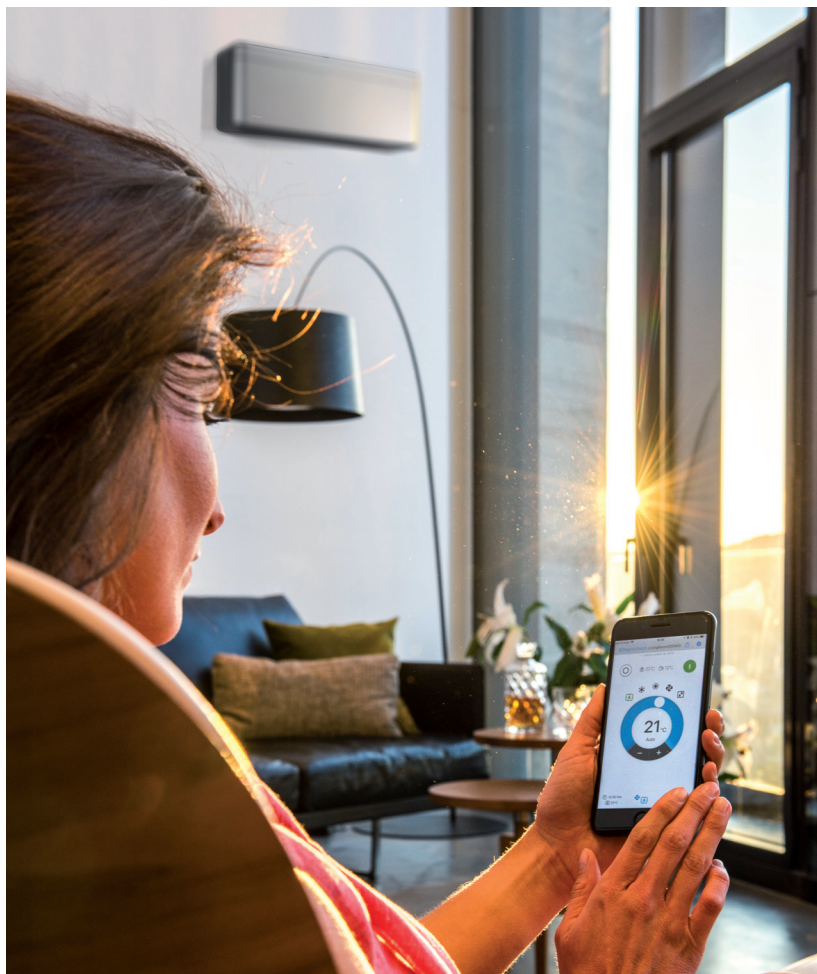

Stoła temperatura pomieszczeń

Stylish wykorzystuje czujnik matrycowy do wykrycia powierzchniowej temperatury powietrza dla jeszcze lepszego klimatu. Po określeniu aktualnej temperatury w pomieszczeniu, czujnik matrycowy rozprowadza powietrze równomiernie w całym obszarze, zanim przełączy się na tryb przepływu powietrza ciepłego lub zimnego, w zależności od zapotrzebowania.

Inteligentny system kontroli gdziekolwiek jesteś

Daikin Online Controller

Możesz zarządzać urządzeniem Stylish za pomocą smartfona. Po prostu połącz się z Wi-Fi i pobierz aplikację Daikin Online Controller, aby rozpocząć tworzenie idealnego klimatu.